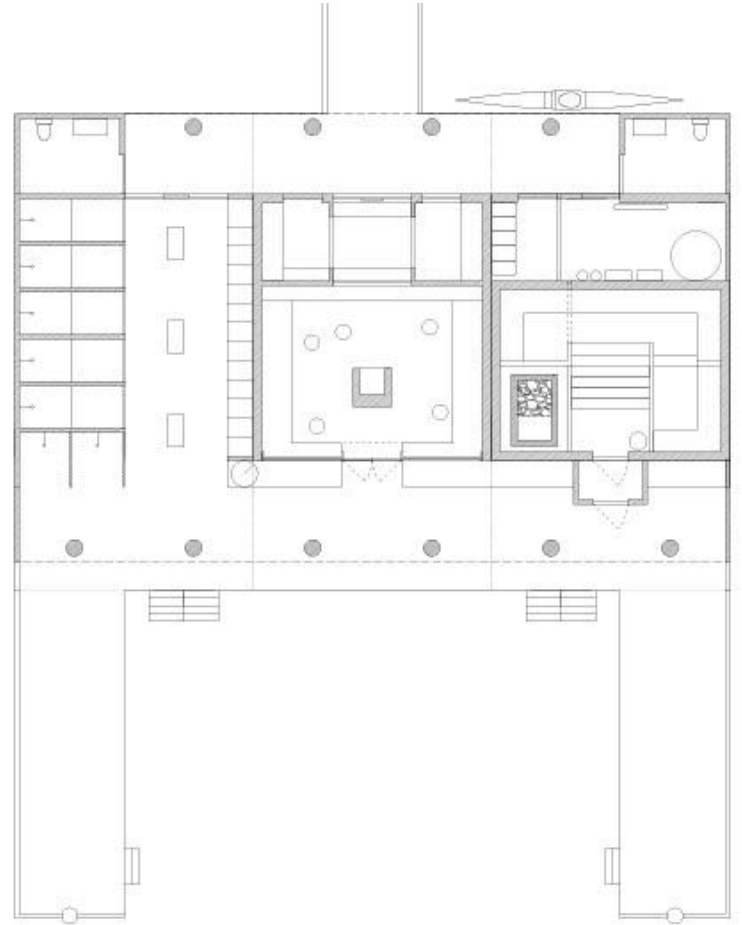

Rauha

- ❖ Ei puhetta
löylyhuoneessa
- ❖ Arkkitehtuuri &
design
- ❖ Moniaistisuus

Inklusiivisuus

- ❖ Esteetön
- ❖ Safer space
- ❖ Gender neutral
- ❖ Kehorauha
- ❖ Saunakummit

Ekologisuus

- ❖ Energiaa -70%
- ❖ Puurakentaminen
- ❖ Optimoitu palaminen
- ❖ Savusuodatin -90%
- ❖ Niittykatto

Teknologia

- ❖ Suljettu vesikierto pesuvesille
- ❖ Automatisoitu kiukaan lämmitys
- ❖ Savusuodatin takkatuvassa
- ❖ Modulaarinen pohjarakenne

Kelluva savusauna

- ❖ Rantasijainti
- ❖ Pinta-ala 182 m²
- ❖ Modulaarinen pohjaratkaisu