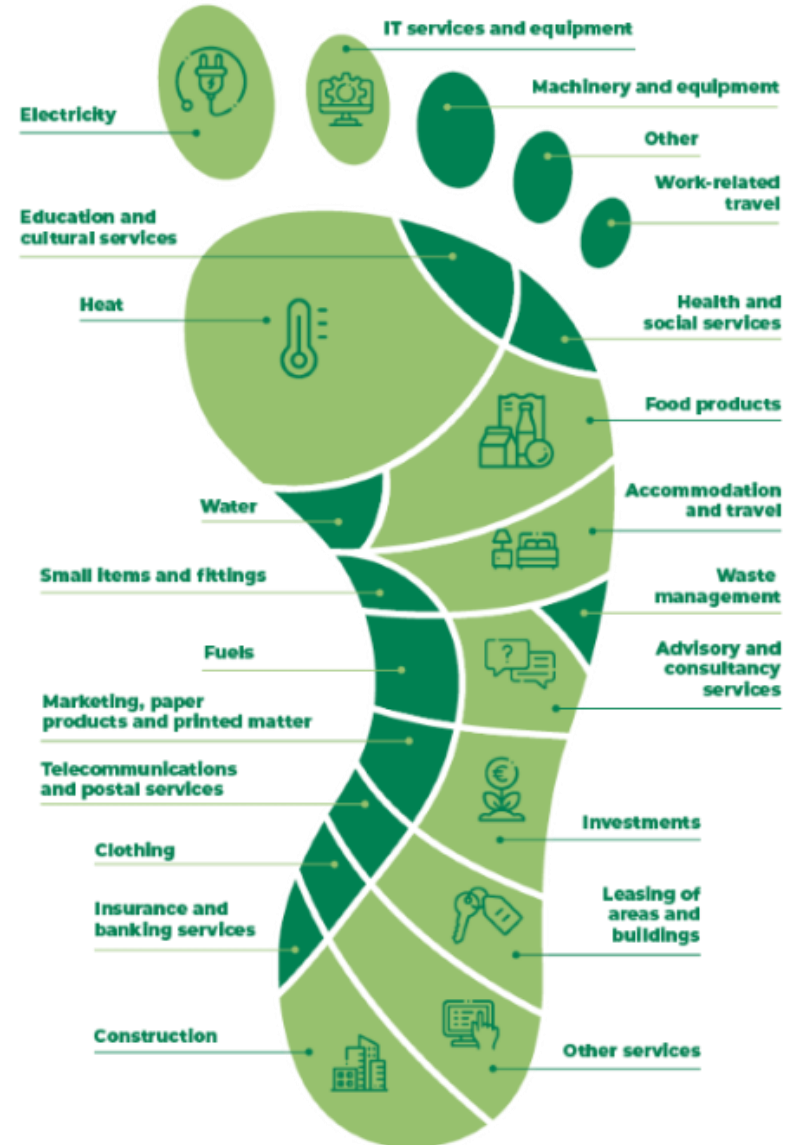

Kaupungin vaikutukset luontoon

Kaupungit

Peittävät 3 % maapallon pinta-alasta

Kuluttavat 75 % maailman
luonnonvaroista

Tuottavat 60-80 %
maapallon ilmastopäästöistä

Luontojalanjälki

Hiilijalanjälki

LUMO-ohjelman päivitys tiekartaksi